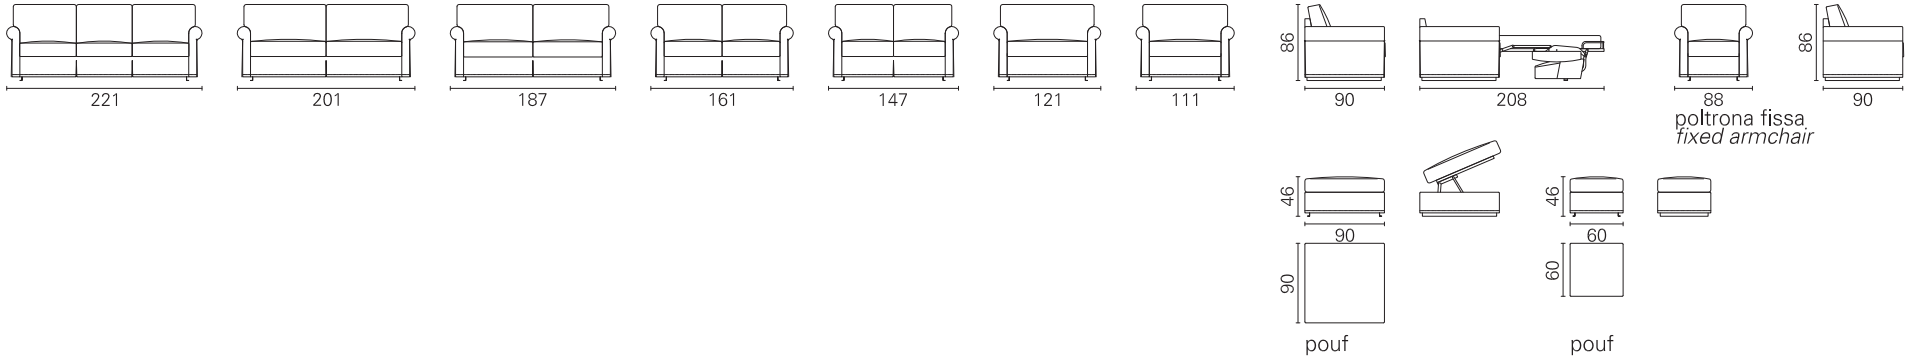

**BK** ITALIA

*Convertibles*

**Trasformabile  
BK 106**

**Allestimento standard:** (dettagli alla fine del catalogo)

- meccanismo Cube - rete a doghe
- materasso a molle Bonnel
- cuscini di seduta con densità differenziata per un maggiore confort (in opzione anche in memory foam)
- cuscini di schienale con imbottitura in poliuretano completa, per un maggiore confort
- sistema di montaggio a baionetta, sfoderabilità completa, rivestimento in tessuto coordinabile, eco-pelle e pelle
- profilo cuciture in colore coordinabile

**BK 106**

Materasso  
Mattress

Boss

Misura  
Size

cm 176 x 195  
cm 156 x 195  
cm 142 x 195  
cm 116 x 195  
cm 102 x 195  
cm 77 x 195  
cm 67 x 195

Misura divano  
Sofa size

221  
201  
187  
161  
147  
121  
111